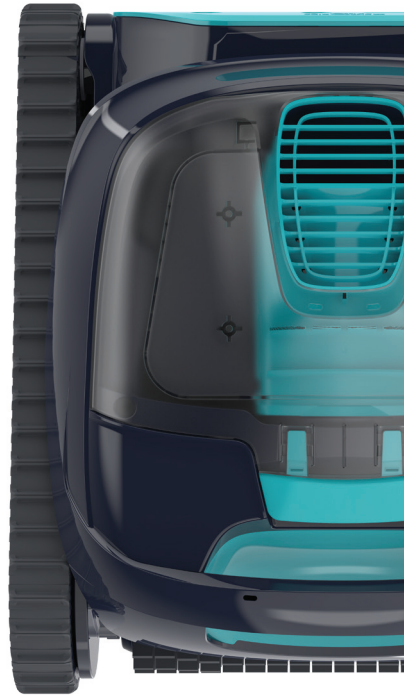

LIBÉRTY™ 300

Le nettoyage sans fil
SELON DOLPHIN !

LIBERTY™ 300

La nouvelle génération de nettoyage de piscine sans fil

Les mêmes performances inégalées de Dolphin - Maintenant sans fil!

Découvrez le Dolphin LIBERTY 300 et sa toute nouvelle conception sans fil offrant une agilité inégalée et une charge par induction. Le LIBERTY 300 est doté d'une connexion magnétique pour une charge par induction facile et rapide à mettre en place, d'un Mode Éco qui garde votre piscine propre pendant toute la semaine grâce à des cycles de nettoyage courts et d'un Sélecteur de cycle qui vous permet de choisir entre le nettoyage du fond seulement ou le nettoyage du fond et des parois.

Vous pouvez utiliser la fonction Click Up™ pour sortir très facilement le robot de la piscine. Grâce à des capacités de brossage et de filtration super efficaces, vous bénéficierez de la même fiabilité et du même service qu'avec les autres robots Dolphin - maintenant sans fil!

La différence Dolphin LIBERTY

Charge par induction

Connexion magnétique pour une charge très facile

Mode Éco

Garde votre piscine propre avec 3 cycles hebdomadaires de 30 minutes*
* fond seulement

Click Up™

À l'aide de la perche avec capteur, le Dolphin grimpera jusqu'à vous, pour le sortir facilement de la piscine

Sélecteur de cycle

Pour un nettoyage du fond seulement ou du fond et des parois

LIBERTY 300 Caractéristiques