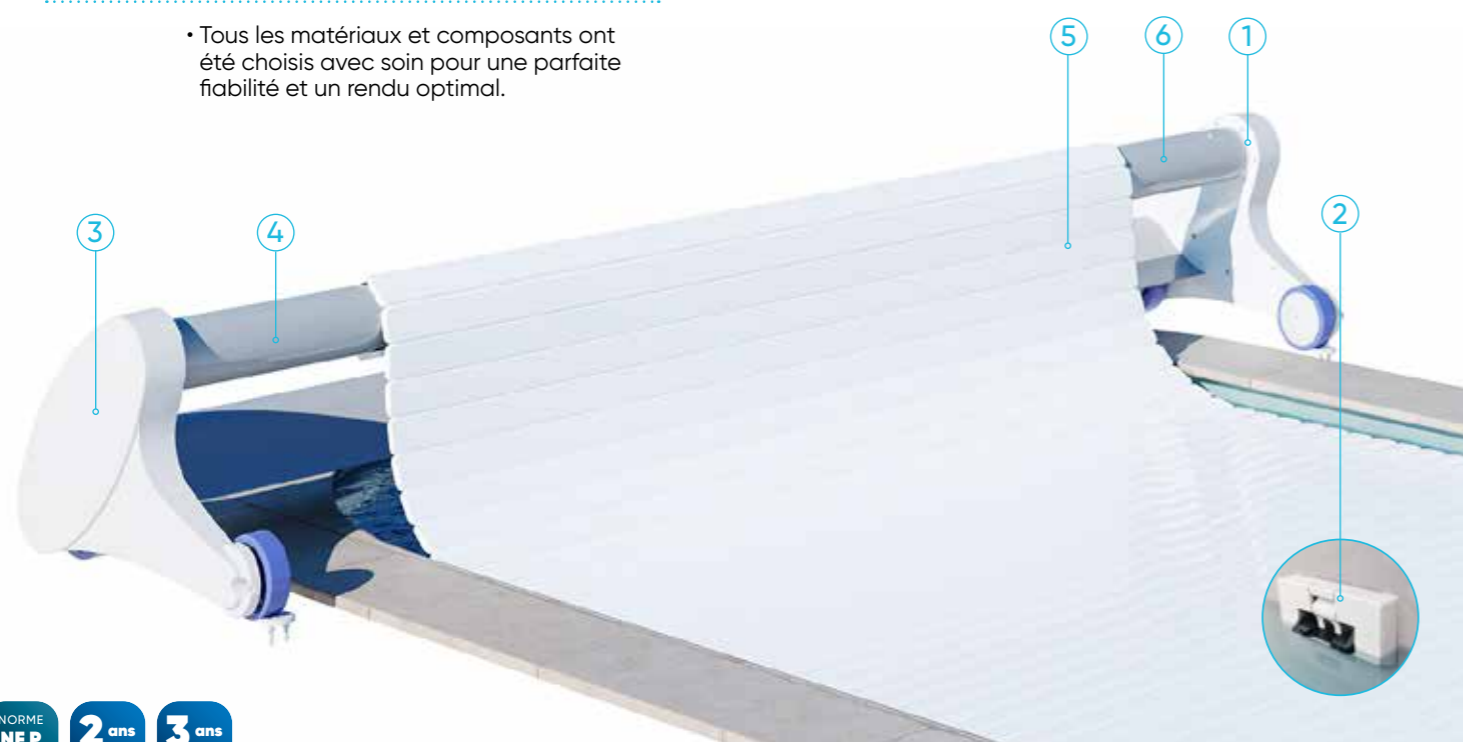

### + ACCESSIBILITÉ

- Couvre les piscines de toutes formes.
- Le volet Moove'O n'a pas besoin de rails, il se déplace de façon rectiligne sans difficulté.
- Ce volet est mobile, il peut être déplacé à l'extérieur de la plage pour une meilleure disponibilité autour du bassin aussi bien lorsque le volet est enroulé sur l'axe que déroulé.

### + FINITIONS

- Tous les matériaux et composants ont été choisis avec soin pour une parfaite fiabilité et un rendu optimal.

Volet disponible pour des bassins à partir de 2,00 x 3,00 m et jusqu'à 5,00 x 11,00 m.