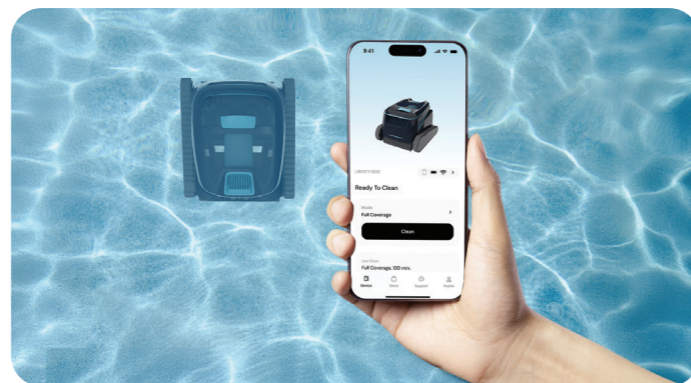

Pilotage par application

Personnalisez les programmes de nettoyage, accédez à un module de dépannage, contactez l'assistance, et bien plus encore.

* Liberty 400 & 600 uniquement

LIBERTY™

Caractéristiques	LIBERTY 300	LIBERTY 400	LIBERTY 600
Taille de piscine idéale	Idéal pour piscines jusqu'à 10x5 mètres	Idéal pour piscines jusqu'à 10x5 mètres	Idéal pour piscines jusqu'à 15 mètres
Couverture de nettoyage	Fond, parois et ligne d'eau	Fond, parois et ligne d'eau	Fond, parois et ligne d'eau
Brossage	Brossage actif puissant et intense pour un nettoyage inégalé	Brossage actif puissant et intense pour un nettoyage inégalé	Brossage actif puissant et intense pour un nettoyage inégalé
Durée du cycle de nettoyage	Jusqu'à 2h30	Jusqu'à 2h30	Jusqu'à 4h30
Filtration	Options de filtre interchangeables pour s'attaquer à tous les niveaux de saleté, poussière et débris	Options de filtre interchangeables pour s'attaquer à tous les niveaux de saleté, poussière et débris	Filtration multicouche avec 2 panneaux ultra-fins supplémentaires
Batterie	Lithium-ion | 5,000mAh	Lithium-ion | 5,000mAh	Lithium-ion | 9,800mAh
Poids du robot	8,1kg	8,1kg	12 kg
Garantie	24 mois	36 mois	36 mois