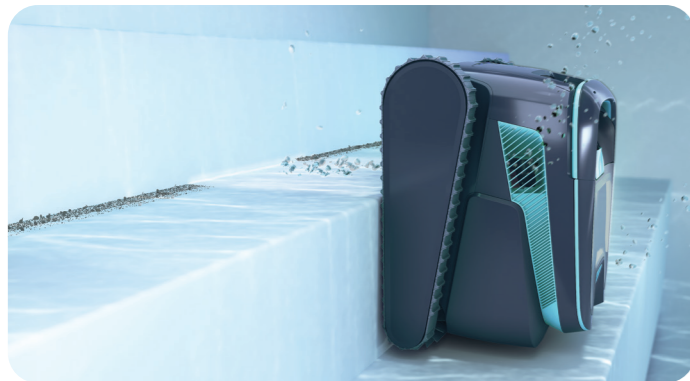

Découvrez la gamme **Dolphin LIBERTY**, où le design sans fil révolutionnaire allie agilité et praticité inégalées. La connexion magnétique sur les modèles **LIBERTY 300** et **400** permet une charge par induction facile et rapide à mettre en place, le Sélecteur de cycle quant à lui offre des options de nettoyage sur mesure pour répondre aux besoins spécifiques de votre piscine.

Profitez jusqu'à 2 semaines d'une piscine impeccable en une seule charge avec le Mode Eco.

Pour une expérience ultime, le **LIBERTY 600** offre un nettoyage des marches par jet, ainsi qu'un nettoyage puissant et une filtration supérieure sur tous les types de piscines, garantissant une eau cristalline à chaque fois.

Adoptez la liberté du sans fil et passez moins de temps à nettoyer et plus de temps à profiter de votre piscine.

Dolphin LIBERTY

Nettoyage des marches par jet

Conçu pour assurer une couverture complète de la piscine, y compris les marches.